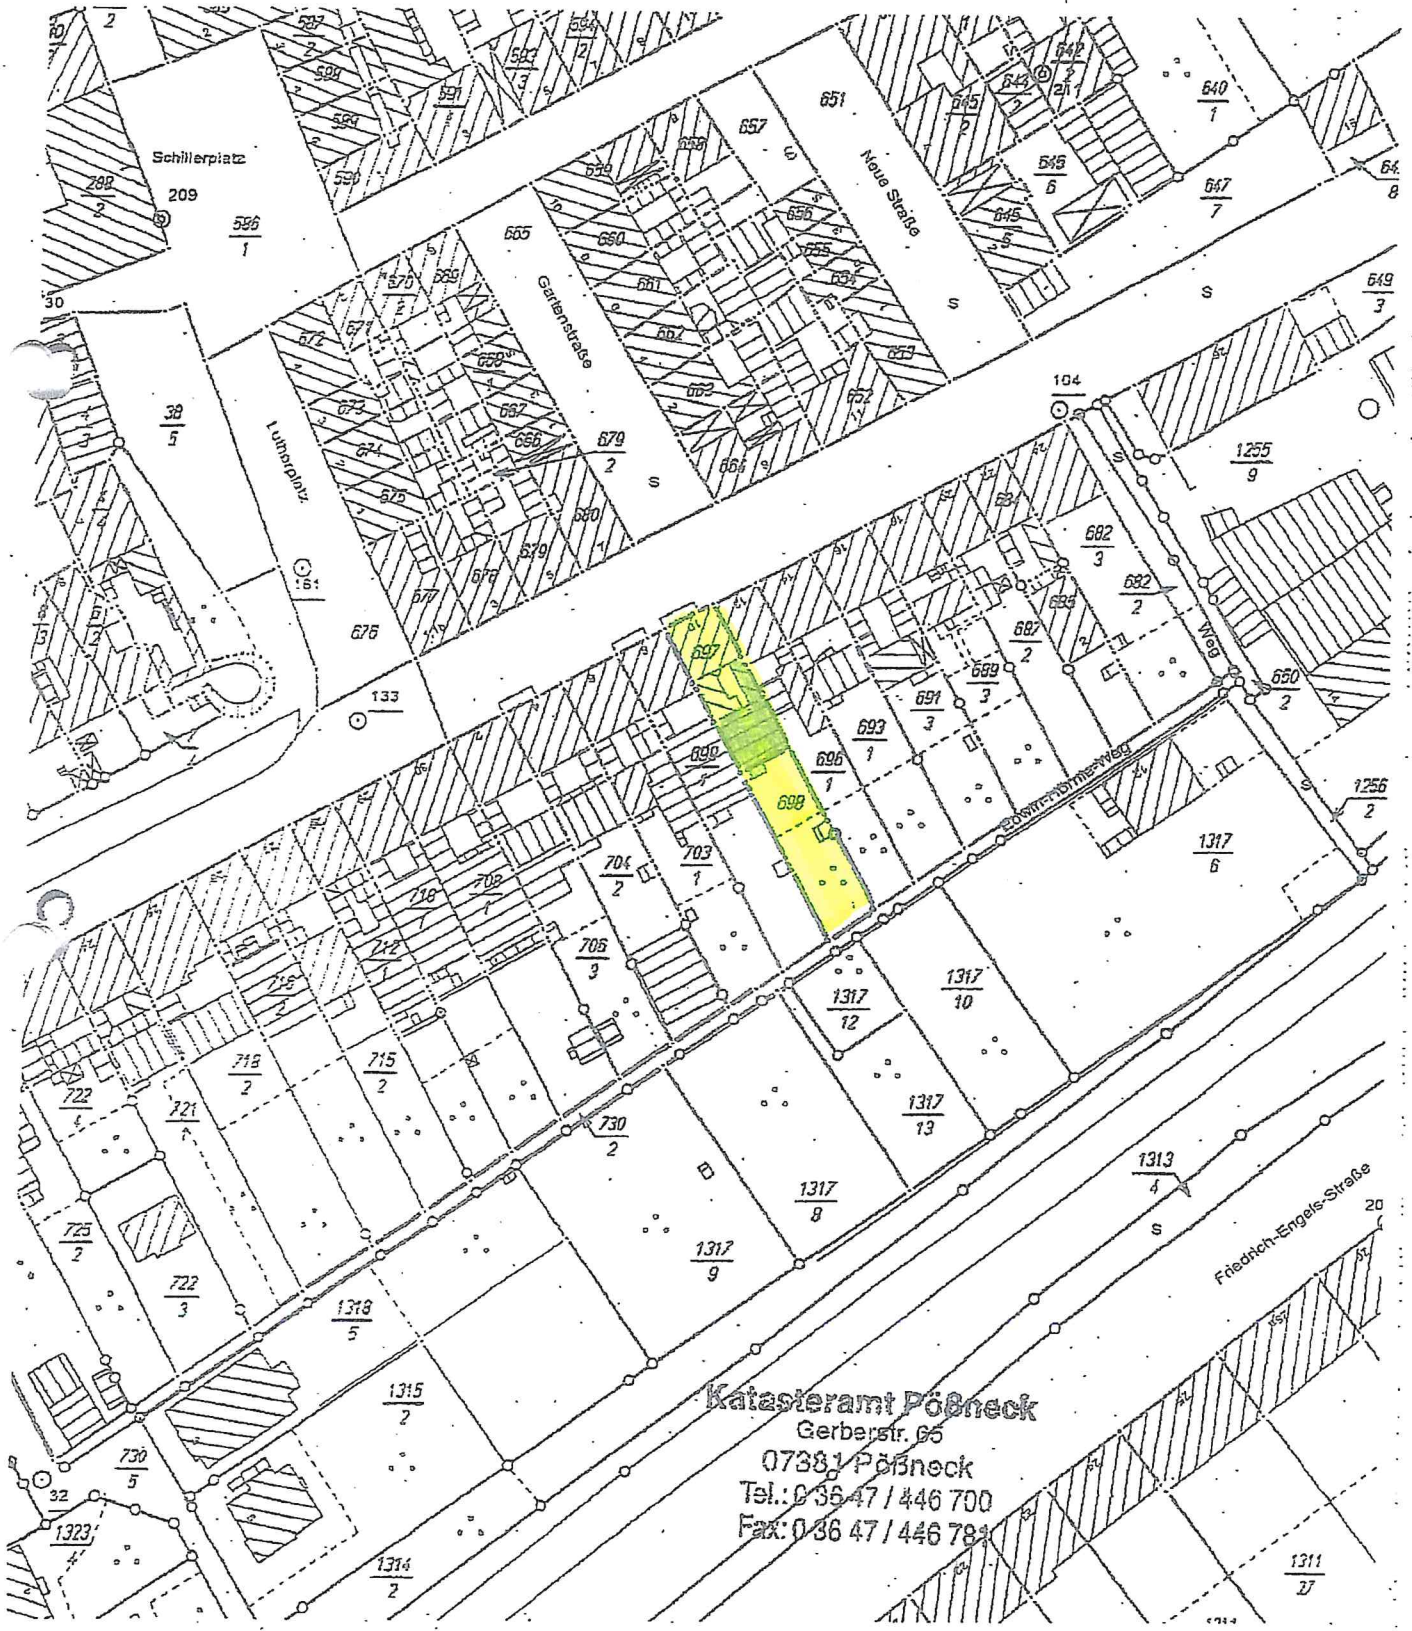

Auszug aus der Liegenschaftskarte vom 13.12.2004

Gemeinde
Gemarkung
Karte
Flurstück

Katasteramt Pöbbeck
Gerberstr. 65, 07381 Pöbbeck
Pöbbeck
471-617.2
697, 698 zur Maßentnahme nicht geeignet

Antrag
Stand
Maßstab
03647/44 67'00'
03647/44 67'00'
09.11.2004
1 : 1000
(Originalmaßstab)

Vervielfältigungen sind nach § 10 Abs. 3 des Thüringer Katastergesetzes vom 07.08.1991 (GVBl. S. 287) nur für den Eigenbedarf gestattet. In der Darstellung der Grenzen können Veränderungen berücksichtigt sein, die noch nicht in das Grundbuch übernommen wurden. Bereits eingemessene Gebäude sind mit Schraffur dargestellt.

Katasteramt Pöbbeck
Gerberstr. 65
07381 Pöbbeck
Tel.: 036 47 / 446 700
Fax: 036 47 / 446 781

697 - 186 m²
ca 0 245 m² 401 m²